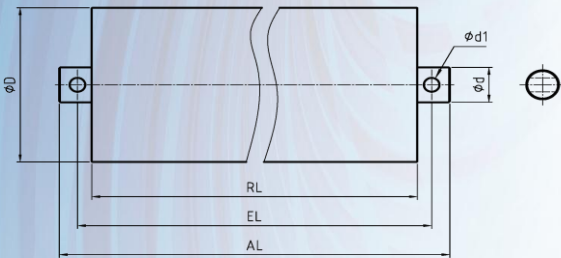

		Ролики рабочей (несущей) ветви	Ролики обратной (холостой) ветви	Ролики в зоне загрузки
Кол-во роликов (шт.)				
Расстояние между роликостопорами	[m]			
Диаметр ролика ØD	[mm]			
Длина обечайки ролика RL	[mm]			
Длина оси AL	[mm]			
Монтажная длина EL	[mm]			
Диаметр оси Ød	[mm]			
Ширина проточки SW	[mm]			
Диаметр Ød1	[mm]			
Скорость транспортировки	[m/s]			
Ширина ленты	[mm]			
Тип ленты				
Толщина ленты	[mm]			
Вес ленты	[kg/m]			
Производительность	[t/h]			
Транспортируемый материал (прим. уголь)				
Кусковатость транспортируемого материала	[mm]			
Высота падения	[m]			
Угол желоба	[°]			
Условия эксплуатации (погодные условия, температура и пр.)				
Примечания				