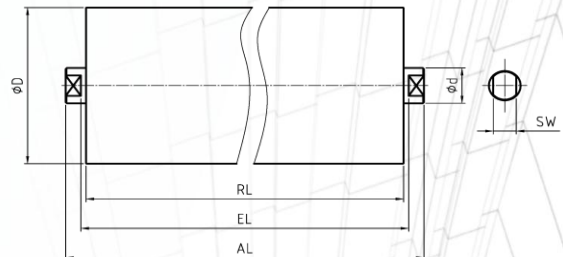

		Ролики рабочей (несущей) ветви	Ролики обратной (холостой) ветви	Ролики в зоне загрузки
Кол-во роликов (шт.)				
Расстояние между роликостопорами	[m]			
Диаметр ролика ØD	[mm]			
Длина обечайки ролика RL	[mm]			
Длина оси AL	[mm]			
Монтажная длина EL	[mm]			
Диаметр оси Ød	[mm]			
Ширина проточки SW	[mm]			
Диаметр Ød1	[mm]			
Скорость транспортировки	[m/s]			
Ширина ленты	[mm]			
Тип ленты				
Толщина ленты	[mm]			
Вес ленты	[kg/m]			
Производительность	[t/h]			
Транспортируемый материал (прим. уголь)				
Кусковатость транспортируемого материала	[mm]			
Высота падения	[m]			
Угол желоба	[°]			
Условия эксплуатации (погодные условия, температура и пр.)				
Примечания				